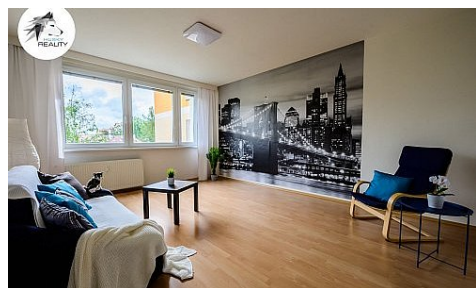

Popis nemovitosti

Nabízíme Vám exkluzivně ke koupi bytovou jednotku o dispozici 3+1 o celkové rozloze 67 m² s lodžii v panelovém domě s moderním výtahem, na ulici Rooseveltova v Olomouci.

Bytová jednotka se nachází ve třetím nadzemním podlaží z osmi. Byt je slunný a pokoje příjemně prosvětlené. Skládá se ze vstupní chodby, prostorného obývacího pokoje, kuchyně, dvou ložnic (z nichž jedna je s lodžii), chodby s vestavěnými skříněmi, samostatné toalety a koupelny s vanou. K bytu náleží sklepní kóje a bezproblémové parkování před domem. Orientace bytu je na východ (kuchyně a obývací pokoj) a na západ (ložnice). Obývací pokoj je díky velkým oknům skvěle prosvětlený a propouští světlo i do dalších místností.

Kuchyně je vybavena kuchyňskou linkou s vestavěnou troubou Whirlpool a plynovou varnou deskou Electrolux. Dispozice bytu umožňuje propojení kuchyně a obývacího pokoje pro vytvoření prostorného 3+kk.

Koupelna i toaleta jsou v původním udržovaném stavu, které nabízí skvělou příležitost k přestavbě dle vlastních představ. Podlahovou krytinu tvoří v obývacím pokoji plovoucí podlaha, v kuchyni a na chodbě keramická dlažba a v ložnicích je

Další informace: <https://huskyreality.cz/prodej-bytove-jednotky-3-1-v-olomouci>