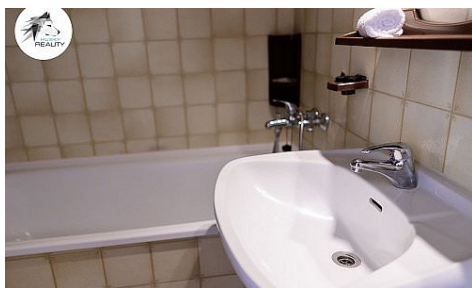

Popis nemovitosti

Nabízíme Vám exkluzivně ke koupi bytovou jednotku o dispozici 3+1 o celkové rozloze 67 m² s lodžii v panelovém domě s moderním výtahem, na ulici Rooseveltova v Olomouci.

Bytová jednotka se nachází ve třetím nadzemním podlaží z osmi. Byt je slunný a pokoje příjemně prosvětlené. Skládá se ze vstupní chodby, prostorného obývacího pokoje, kuchyně, dvou ložnic (z nichž jedna je s lodžii), chodby s vestavěnými skříněmi, samostatné toalety a koupelny s vanou. K bytu náleží sklepní kóje a bezproblémové parkování před domem. Orientace bytu je na východ (kuchyně a obývací pokoj) a na západ (ložnice). Obývací pokoj je díky velkým oknům skvěle prosvětlený a propouští světlo i do dalších místností.

Kuchyně je vybavena kuchyňskou linkou s vestavěnou troubou Whirlpool a plynovou varnou deskou Electrolux. Dispozice bytu umožňuje propojení kuchyně a obývacího pokoje pro vytvoření prostorného 3+kk.

Koupelna i toaleta jsou v původním udržovaném stavu, které nabízí skvělou příležitost k přestavbě dle vlastních představ. Podlahovou krytinu tvoří v obývacím pokoji plovoucí podlaha, v kuchyni a na chodbě keramická dlažba a v ložnicích je

Další informace: <https://huskyreality.cz/prodej-bytove-jednotky-3-1-v-olomouci>